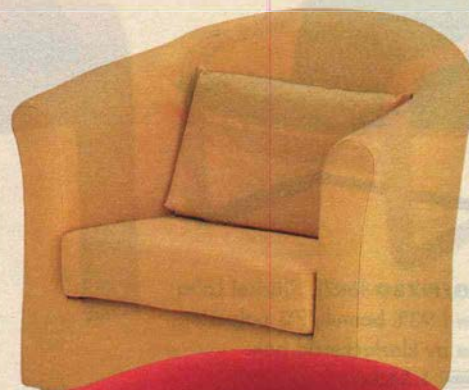

ROMME vilfätölj

2.395.-

TOMELILLA Vilfätölj med snurr- och gungfunktion. Inbyggd fotpall och justerbar rygg. Klädsel Hult i 100% bomull. 95×100×96 cm. Sitthöjd 47 cm **4.895.-**

MAJBO vilfätölj med gungfunktion. Utfällbar fotpall. Klädsel Kilbo i 100% bomull. 89×97 cm, höjd 103 cm. Sitthöjd 47 cm **4.795.-**

ROMME vilfätölj med utfällbart fotstöd. Stomme i lackerat stålrör. Klädsel Gnesta mörkblå i 100% bomull. 84×104 cm, höjd 93 cm. Sitthöjd 43 cm **2.395.-**

ORRESTA fätölj. Avtagbar klädsel Gobo i 100% bomull. Ben av bok. 75×82 cm, höjd 81 cm. Sitthöjd 44 cm **2.390.-**

REMSTA fätölj. Klädsel Fridbo mörkblå i 100% bomull. Ben av bok. 80×88×89 cm. Sitthöjd 44 cm
@möbelfakta **3.175.-**

NORSTA fätölj
995.-

NORSTA fätölj med avtagbar/tvättbar klädsel. Stomme av lackerat stålrör. 66×67×76 cm. Sitthöjd 43 cm **995.-**

TULLSTA fätölj
995.-

TULLSTA fätölj. Klädsel Maltebo röd eller mörkgul i 100% bomull. Ben i klarlackerad bok. 80×72 cm, höjd 78 cm. Sitthöjd 43 cm **995.-**